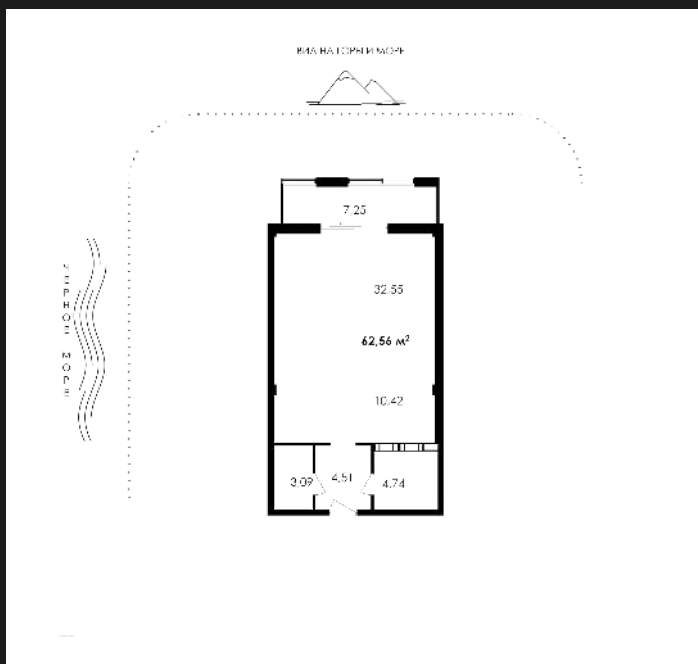

1К-АПАРТАМЕНТЫ №А-025

20 456 580 ₺

326 991 ₺/М²

ОБЩАЯ ПЛОЩАДЬ	62.56 М²
ЖИЛАЯ	44.89 М²
КУХНЯ	10.42 М²
КОРПУС	ПАРК ПЛАЗА
СЕКЦИЯ	1
ЭТАЖ	4 ИЗ 12
СРОК СДАЧИ	4 КВ. 2025

ОСОБЕННОСТИ

ВЫСОТА ПОТОЛКОВ	3
ВИД ИЗ ОКОН	ГОРЫ / ГОРОД
ТИП ЛОТА	АПАРТАМЕНТ

О ЖИЛОМ КОМПЛЕКСЕ «PLAZA PARK»

УЛИЦА ЛЕНИНА, 8Б

Park Plaza — это место, где каждый день начинается с восхитительных видов из каждого апартамента и заканчивается совершенной обстановкой, созданной внимательным персоналом. Здесь роскошь и удобство — это реальность.