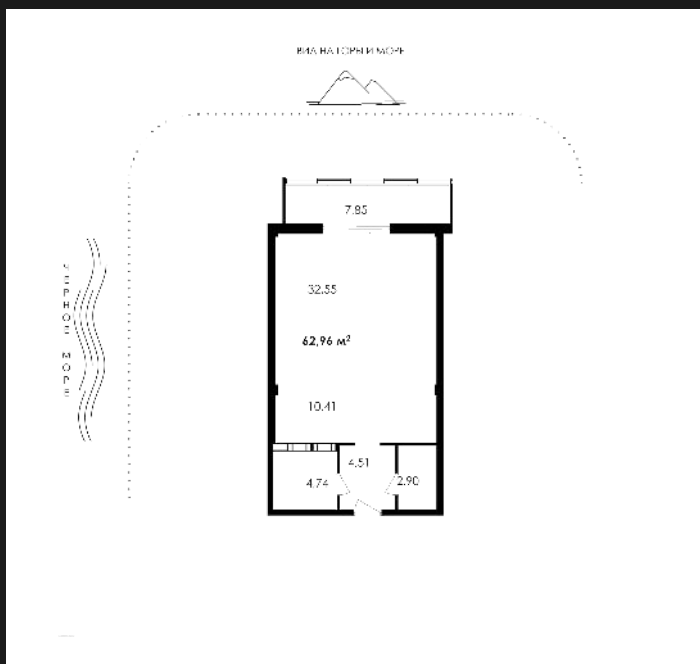

1К-АПАРТАМЕНТЫ №А-046

22 249 062 ₺

353 384 ₺/М²

ОБЩАЯ ПЛОЩАДЬ	62.96 М²
ЖИЛАЯ	44.7 М²
КУХНЯ	10.41 М²
КОРПУС	ПАРК ПЛАЗА
СЕКЦИЯ	1
ЭТАЖ	6 ИЗ 12
СРОК СДАЧИ	4 КВ. 2025

ОСОБЕННОСТИ

ВЫСОТА ПОТОЛКОВ	3
ВИД ИЗ ОКОН	ГОРЫ / ГОРОД
ТИП ЛОТА	АПАРТАМЕНТ

О ЖИЛОМ КОМПЛЕКСЕ «PLAZA PARK»

УЛИЦА ЛЕНИНА, 8Б

Park Plaza — это место, где каждый день начинается с восхитительных видов из каждого апартамента и заканчивается совершенной обстановкой, созданной внимательным персоналом. Здесь роскошь и удобство — это реальность.