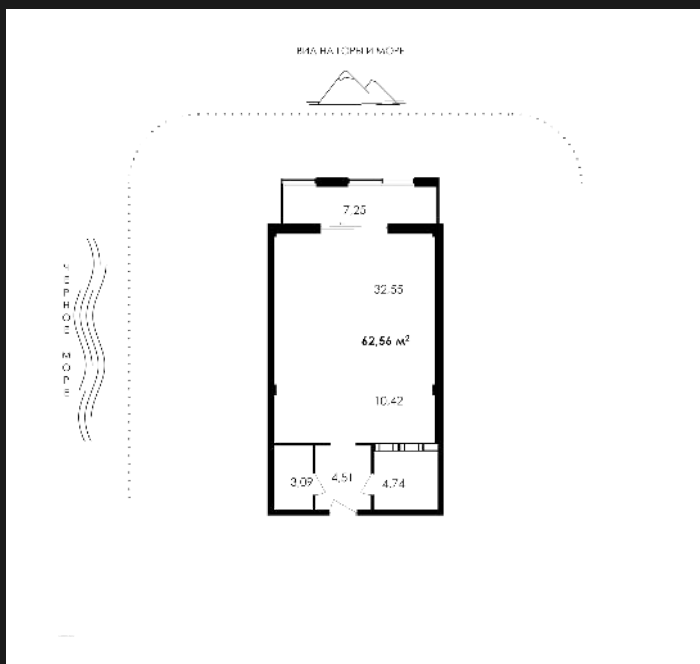

1К-АПАРТАМЕНТЫ №А-047

25 953 682 ₺

414 861 ₺/М²

ОБЩАЯ ПЛОЩАДЬ	62.56 М ²
ЖИЛАЯ	44.89 М ²
КУХНЯ	10.42 М ²
КОРПУС	ПАРК ПЛАЗА
СЕКЦИЯ	1
ЭТАЖ	6 ИЗ 12
СРОК СДАЧИ	4 КВ. 2025

ОСОБЕННОСТИ

ВЫСОТА ПОТОЛКОВ	3
ВИД ИЗ ОКОН	ГОРЫ
ТИП ЛОТА	АПАРТАМЕНТ

О ЖИЛОМ КОМПЛЕКСЕ «PLAZA PARK»

УЛИЦА ЛЕНИНА, 8Б

Park Plaza — это место, где каждый день начинается с восхитительных видов из каждого апартамента и заканчивается совершенной обстановкой, созданной внимательным персоналом. Здесь роскошь и удобство — это реальность.