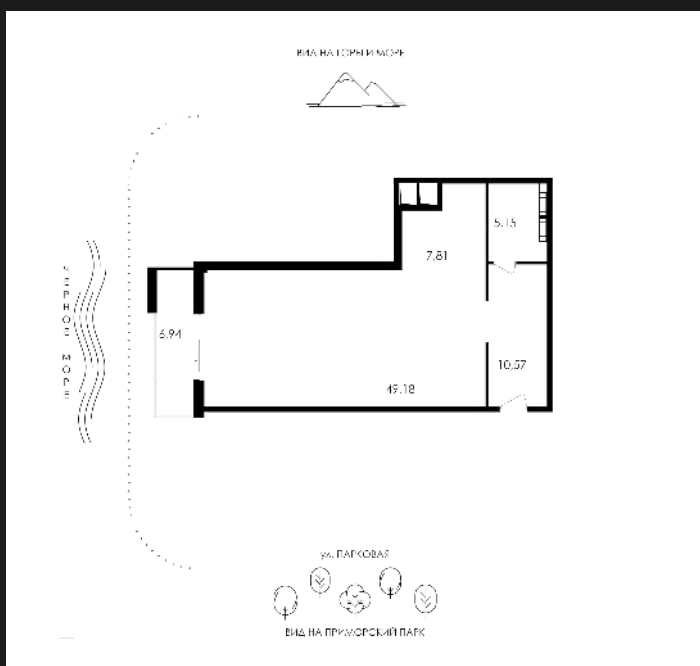

1К-АПАРТАМЕНТЫ №А-055

31 575 782 ₺

396 432 ₺/М²

ОБЩАЯ ПЛОЩАДЬ	79.65 М ²
ЖИЛАЯ	64.9 М ²
КУХНЯ	7.81 М ²
КОРПУС	ПАРК ПЛАЗА
СЕКЦИЯ	1
ЭТАЖ	6 ИЗ 12
СРОК СДАЧИ	4 КВ. 2025

ОСОБЕННОСТИ

ВЫСОТА ПОТОЛКОВ	3
ВИД ИЗ ОКОН	МОРЕ / ПАРК
ТИП ЛОТА	АПАРТАМЕНТ

О ЖИЛОМ КОМПЛЕКСЕ «PLAZA PARK»

УЛИЦА ЛЕНИНА, 8Б

Park Plaza — это место, где каждый день начинается с восхитительных видов из каждого апартамента и заканчивается совершенной обстановкой, созданной внимательным персоналом. Здесь роскошь и удобство — это реальность.