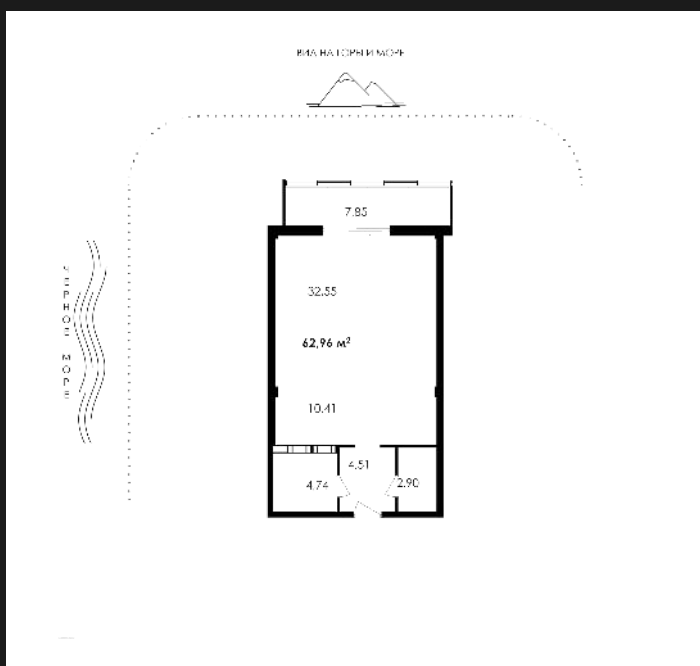

1К-АПАРТАМЕНТЫ №А-057

29 473 129 ₺

468 125 ₺/М²

ОБЩАЯ ПЛОЩАДЬ	62.96 М ²
ЖИЛАЯ	44.7 М ²
КУХНЯ	10.41 М ²
КОРПУС	ПАРК ПЛАЗА
СЕКЦИЯ	1
ЭТАЖ	7 ИЗ 12
СРОК СДАЧИ	4 КВ. 2025

ОСОБЕННОСТИ

ВЫСОТА ПОТОЛКОВ	3
ВИД ИЗ ОКОН	ГОРЫ
ТИП ЛОТА	АПАРТАМЕНТ

О ЖИЛОМ КОМПЛЕКСЕ «PLAZA PARK»

УЛИЦА ЛЕНИНА, 8Б

Park Plaza — это место, где каждый день начинается с восхитительных видов из каждого апартамента и заканчивается совершенной обстановкой, созданной внимательным персоналом. Здесь роскошь и удобство — это реальность.