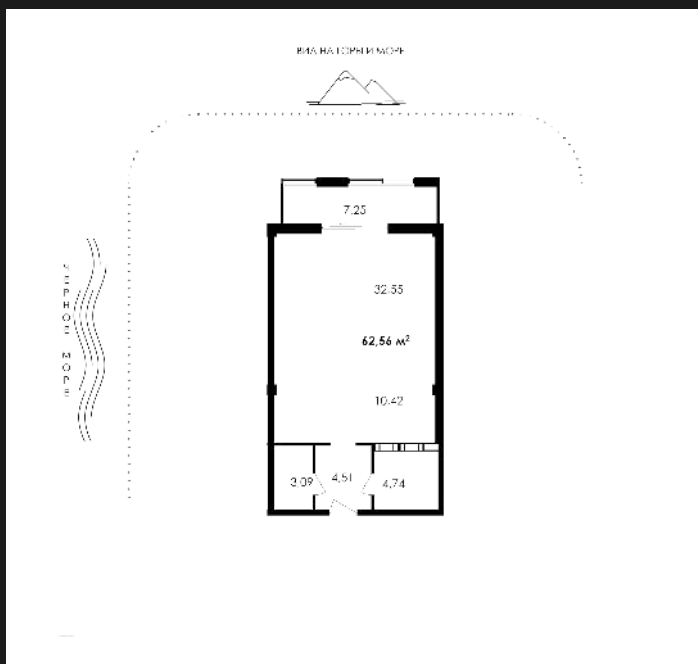

1К-АПАРТАМЕНТЫ №А-058

24 768 067 ₺

395 909 ₺/М²

ОБЩАЯ ПЛОЩАДЬ	62.56 М ²
ЖИЛАЯ	44.89 М ²
КУХНЯ	10.42 М ²
КОРПУС	ПАРК ПЛАЗА
СЕКЦИЯ	1
ЭТАЖ	7 ИЗ 12
СРОК СДАЧИ	4 КВ. 2025

ОСОБЕННОСТИ

ВЫСОТА ПОТОЛКОВ	3
ВИД ИЗ ОКОН	ГОРЫ / ГОРОД
ТИП ЛОТА	АПАРТАМЕНТ

О ЖИЛОМ КОМПЛЕКСЕ «PLAZA PARK»

УЛИЦА ЛЕНИНА, 8Б

Park Plaza — это место, где каждый день начинается с восхитительных видов из каждого апартамента и заканчивается совершенной обстановкой, созданной внимательным персоналом. Здесь роскошь и удобство — это реальность.