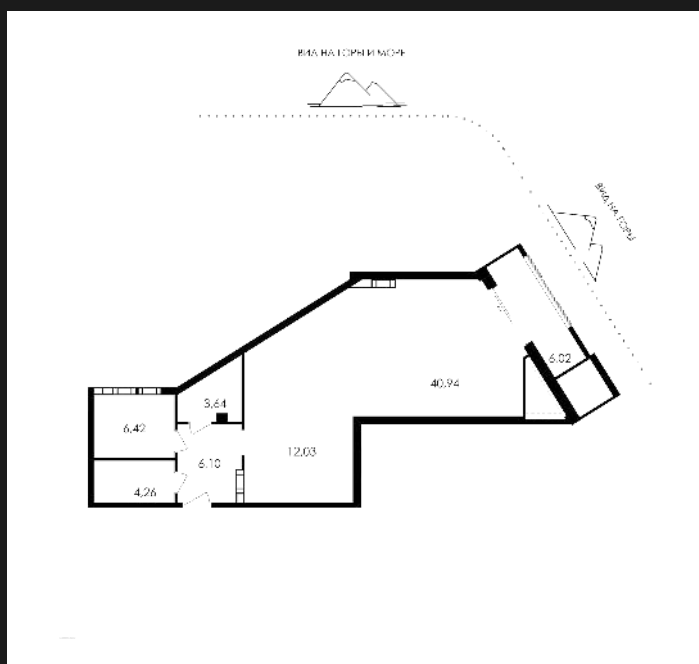

## 1К-АПАРТАМЕНТЫ №А-060

31 025 595 ₺

390 701 ₺/М<sup>2</sup>

ОБЩАЯ ПЛОЩАДЬ	79.41 М <sup>2</sup>
ЖИЛАЯ	61.36 М <sup>2</sup>
КУХНЯ	12.03 М <sup>2</sup>
КОРПУС	ПАРК ПЛАЗА
СЕКЦИЯ	1
ЭТАЖ	7 ИЗ 12
СРОК СДАЧИ	4 КВ. 2025

### ОСОБЕННОСТИ

ВЫСОТА ПОТОЛКОВ	3
ВИД ИЗ ОКОН	ГОРЫ / ГОРОД
ТИП ЛОТА	АПАРТАМЕНТ

## О ЖИЛОМ КОМПЛЕКСЕ «PLAZA PARK»

УЛИЦА ЛЕНИНА, 8Б

Park Plaza — это место, где каждый день начинается с восхитительных видов из каждого апартамента и заканчивается совершенной обстановкой, созданной внимательным персоналом. Здесь роскошь и удобство — это реальность.