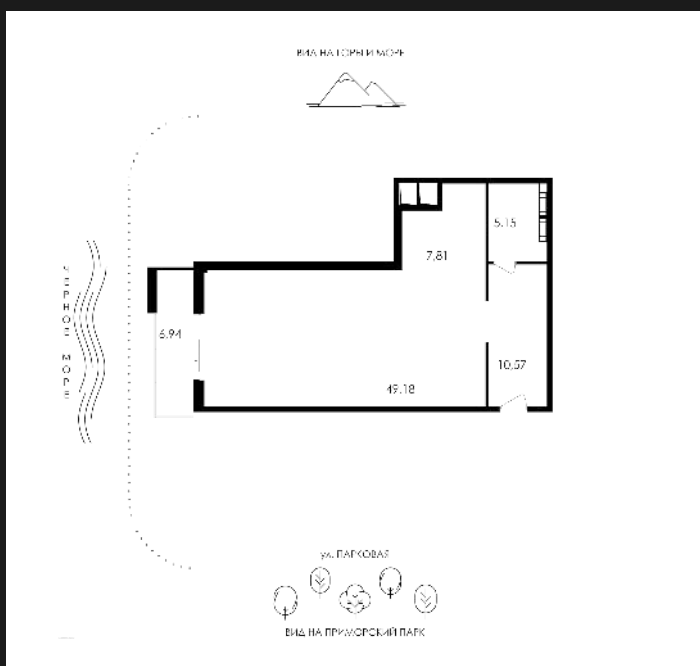

1К-АПАРТАМЕНТЫ №А-066

28 863 449 ₺

362 379 ₺/М²

ОБЩАЯ ПЛОЩАДЬ	79.65 М ²
ЖИЛАЯ	64.9 М ²
КУХНЯ	7.81 М ²
КОРПУС	ПАРК ПЛАЗА
СЕКЦИЯ	1
ЭТАЖ	7 ИЗ 12
СРОК СДАЧИ	4 КВ. 2025

ОСОБЕННОСТИ

ВЫСОТА ПОТОЛКОВ	3
ВИД ИЗ ОКОН	МОРЕ / ПАРК
ТИП ЛОТА	АПАРТАМЕНТ

О ЖИЛОМ КОМПЛЕКСЕ «PLAZA PARK»

УЛИЦА ЛЕНИНА, 8Б

Park Plaza — это место, где каждый день начинается с восхитительных видов из каждого апартамента и заканчивается совершенной обстановкой, созданной внимательным персоналом. Здесь роскошь и удобство — это реальность.