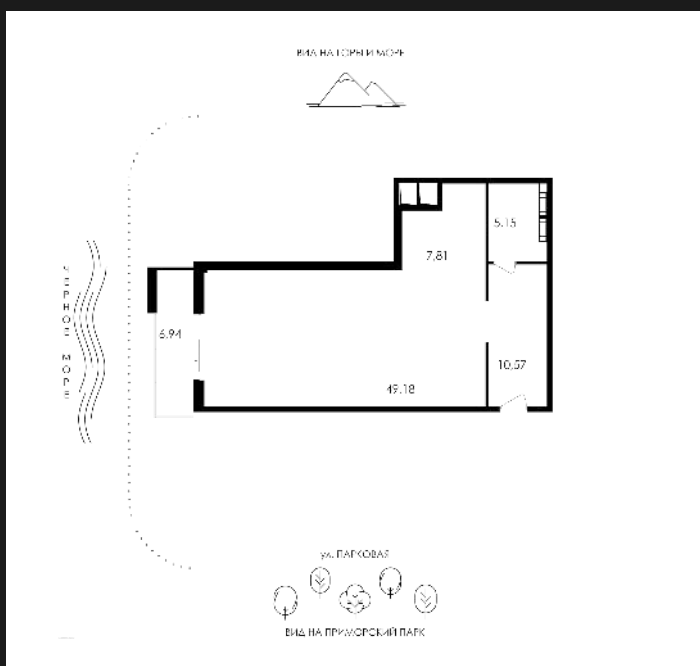

1К-АПАРТАМЕНТЫ №А-066

32 519 867 ₺

408 285 ₺/М²

ОБЩАЯ ПЛОЩАДЬ	79.65 М ²
ЖИЛАЯ	64.9 М ²
КУХНЯ	7.81 М ²
КОРПУС	ПАРК ПЛАЗА
СЕКЦИЯ	1
ЭТАЖ	7 ИЗ 12
СРОК СДАЧИ	4 КВ. 2025

ОСОБЕННОСТИ

ВЫСОТА ПОТОЛКОВ	3
ВИД ИЗ ОКОН	МОРЕ / ПАРК
ТИП ЛОТА	АПАРТАМЕНТ

О ЖИЛОМ КОМПЛЕКСЕ «PLAZA PARK»

УЛИЦА ЛЕНИНА, 8Б

Park Plaza — это место, где каждый день начинается с восхитительных видов из каждого апартамента и заканчивается совершенной обстановкой, созданной внимательным персоналом. Здесь роскошь и удобство — это реальность.