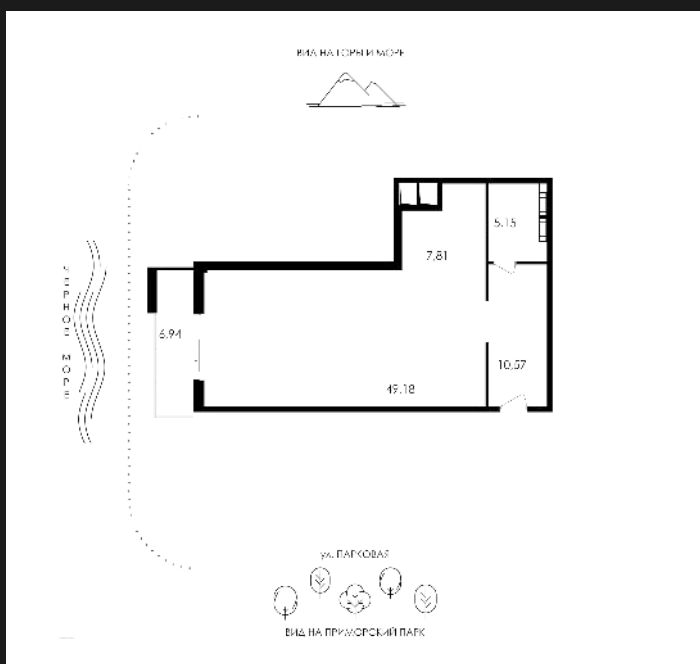

1К-АПАРТАМЕНТЫ №А-066

29 516 124 ₺

370 573 ₺/М²

ОБЩАЯ ПЛОЩАДЬ	79.65 М ²
ЖИЛАЯ	64.9 М ²
КУХНЯ	7.81 М ²
КОРПУС	ПАРК ПЛАЗА
СЕКЦИЯ	1
ЭТАЖ	7 ИЗ 12
СРОК СДАЧИ	4 КВ. 2025

ОСОБЕННОСТИ

ВЫСОТА ПОТОЛКОВ	3
ВИД ИЗ ОКОН	МОРЕ / ПАРК
ТИП ЛОТА	АПАРТАМЕНТ

О ЖИЛОМ КОМПЛЕКСЕ «PLAZA PARK»

УЛИЦА ЛЕНИНА, 8Б

Park Plaza — это место, где каждый день начинается с восхитительных видов из каждого апартамента и заканчивается совершенной обстановкой, созданной внимательным персоналом. Здесь роскошь и удобство — это реальность.