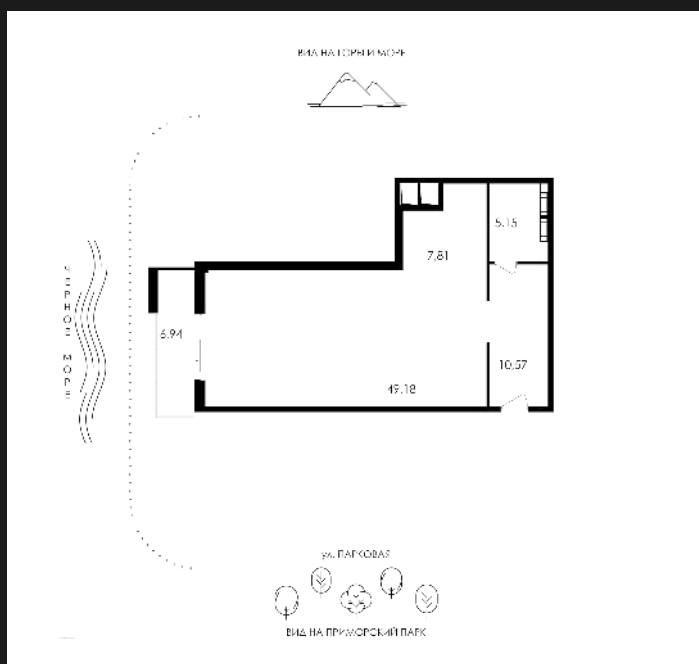

## 1К-АПАРТАМЕНТЫ №А-066

30 183 557 ₺

378 952 ₺/М<sup>2</sup>

ОБЩАЯ ПЛОЩАДЬ	79.65 М <sup>2</sup>
ЖИЛАЯ	64.9 М <sup>2</sup>
КУХНЯ	7.81 М <sup>2</sup>
КОРПУС	ПАРК ПЛАЗА
СЕКЦИЯ	1
ЭТАЖ	7 ИЗ 12
СРОК СДАЧИ	4 КВ. 2025

### ОСОБЕННОСТИ

ВЫСОТА ПОТОЛКОВ	3
ВИД ИЗ ОКОН	МОРЕ / ПАРК
ТИП ЛОТА	АПАРТАМЕНТ

## О ЖИЛОМ КОМПЛЕКСЕ «PLAZA PARK»

УЛИЦА ЛЕНИНА, 8Б

Park Plaza — это место, где каждый день начинается с восхитительных видов из каждого апартамента и заканчивается совершенной обстановкой, созданной внимательным персоналом. Здесь роскошь и удобство — это реальность.