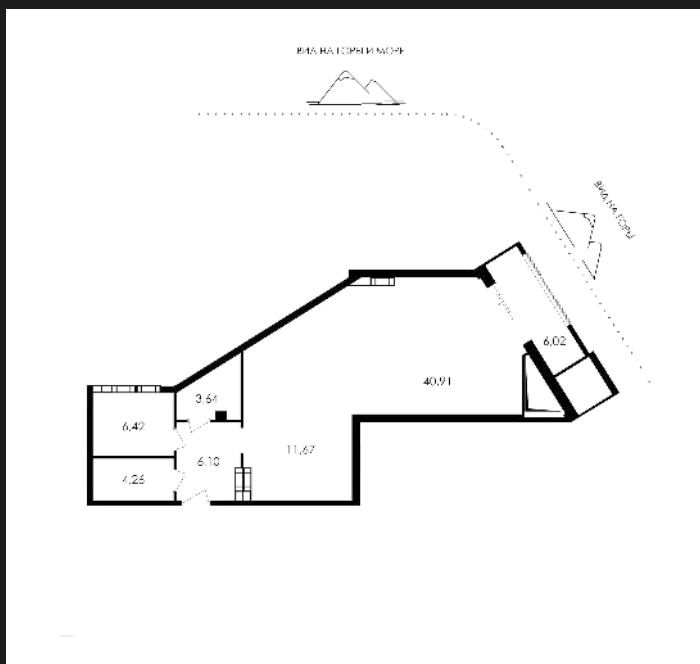

1К-АПАРТАМЕНТЫ №А-082

27 760 135 ₺

351 305 ₺/М²

ОБЩАЯ ПЛОЩАДЬ	79.02 М²
ЖИЛАЯ	61.33 М²
КУХНЯ	11.67 М²
КОРПУС	ПАРК ПЛАЗА
СЕКЦИЯ	1
ЭТАЖ	9 ИЗ 12
СРОК СДАЧИ	4 КВ. 2025

ОСОБЕННОСТИ

ВЫСОТА ПОТОЛКОВ	3
ВИД ИЗ ОКОН	ГОРЫ / ГОРОД
ТИП ЛОТА	АПАРТАМЕНТ

О ЖИЛОМ КОМПЛЕКСЕ «PLAZA PARK»

УЛИЦА ЛЕНИНА, 8Б

Park Plaza — это место, где каждый день начинается с восхитительных видов из каждого апартамента и заканчивается совершенной обстановкой, созданной внимательным персоналом. Здесь роскошь и удобство — это реальность.