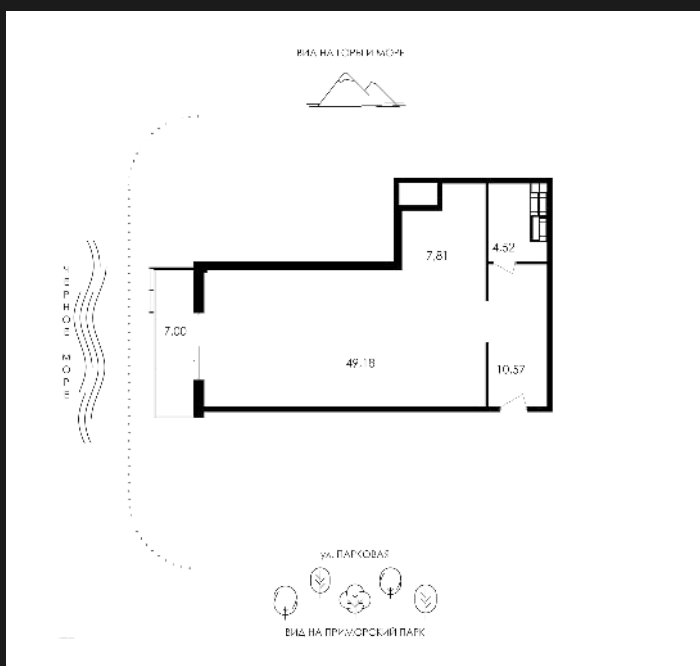

# 1К-АПАРТАМЕНТЫ №А-088

34 176 236 ₺

432 173 ₺/М<sup>2</sup>

ОБЩАЯ ПЛОЩАДЬ	79.08 М <sup>2</sup>
ЖИЛАЯ	64.27 М <sup>2</sup>
КУХНЯ	7.81 М <sup>2</sup>
КОРПУС	ПАРК ПЛАЗА
СЕКЦИЯ	1
ЭТАЖ	9 ИЗ 12
СРОК СДАЧИ	4 КВ. 2025

## ОСОБЕННОСТИ

ВЫСОТА ПОТОЛКОВ	3
ВИД ИЗ ОКОН	МОРЕ / ПАРК
ТИП ЛОТА	АПАРТАМЕНТ

## О ЖИЛОМ КОМПЛЕКСЕ «PLAZA PARK»

УЛИЦА ЛЕНИНА, 8Б

Park Plaza — это место, где каждый день начинается с восхитительных видов из каждого апартамента и заканчивается совершенной обстановкой, созданной внимательным персоналом. Здесь роскошь и удобство — это реальность.