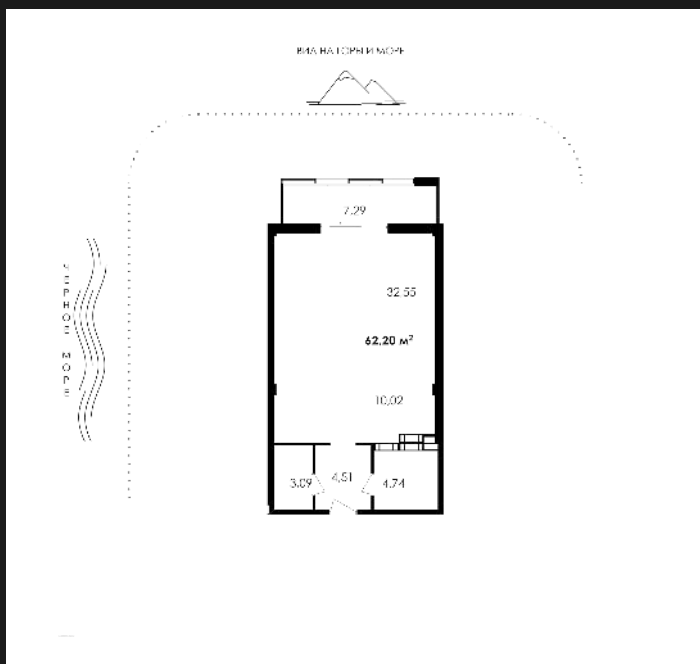

1К-АПАРТАМЕНТЫ №А-091

26 125 522 ₺

420 024 ₺/М²

ОБЩАЯ ПЛОЩАДЬ	62.2 М ²
ЖИЛАЯ	44.89 М ²
КУХНЯ	10.02 М ²
КОРПУС	ПАРК ПЛАЗА
СЕКЦИЯ	1
ЭТАЖ	10 ИЗ 12
СРОК СДАЧИ	4 КВ. 2025

ОСОБЕННОСТИ

ВЫСОТА ПОТОЛКОВ	3
ВИД ИЗ ОКОН	ГОРЫ
ТИП ЛОТА	АПАРТАМЕНТ

О ЖИЛОМ КОМПЛЕКСЕ «PLAZA PARK»

УЛИЦА ЛЕНИНА, 8Б

Park Plaza — это место, где каждый день начинается с восхитительных видов из каждого апартамента и заканчивается совершенной обстановкой, созданной внимательным персоналом. Здесь роскошь и удобство — это реальность.