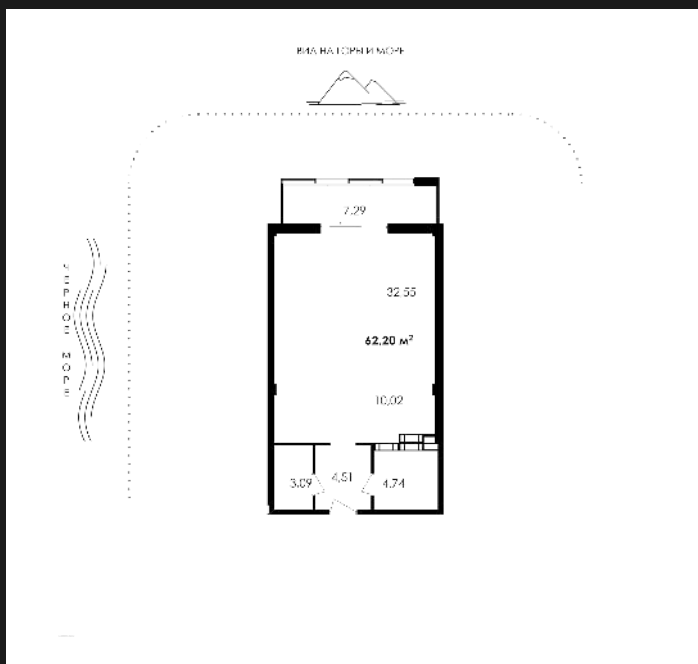

1К-АПАРТАМЕНТЫ №А-091

28 569 943 ₺

459 324 ₺/М²

ОБЩАЯ ПЛОЩАДЬ	62.2 М ²
ЖИЛАЯ	44.89 М ²
КУХНЯ	10.02 М ²
КОРПУС	ПАРК ПЛАЗА
СЕКЦИЯ	1
ЭТАЖ	10 ИЗ 12
СРОК СДАЧИ	4 КВ. 2025

ОСОБЕННОСТИ

ВЫСОТА ПОТОЛКОВ	3
ВИД ИЗ ОКОН	ГОРЫ
ТИП ЛОТА	АПАРТАМЕНТ

О ЖИЛОМ КОМПЛЕКСЕ «PLAZA PARK»

УЛИЦА ЛЕНИНА, 8Б

Park Plaza — это место, где каждый день начинается с восхитительных видов из каждого апартамента и заканчивается совершенной обстановкой, созданной внимательным персоналом. Здесь роскошь и удобство — это реальность.