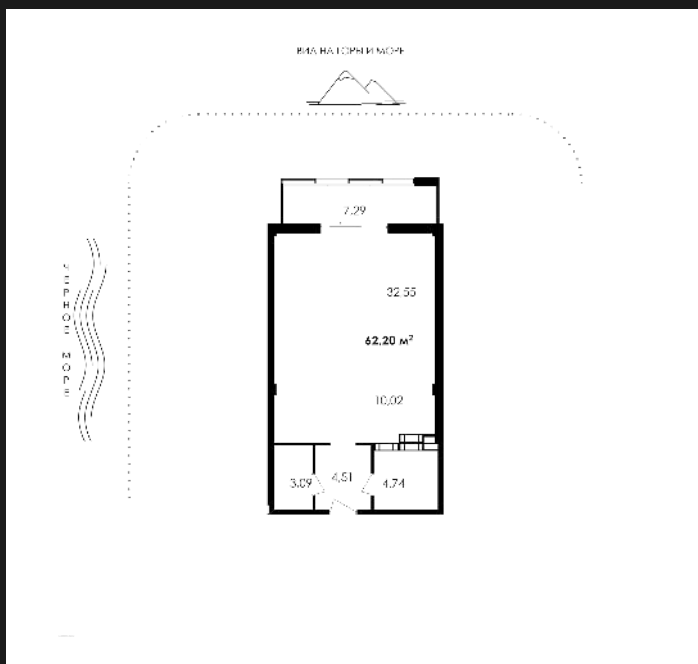

1К-АПАРТАМЕНТЫ №А-091

29 215 980 ₺

469 710 ₺/М²

ОБЩАЯ ПЛОЩАДЬ	62.2 М ²
ЖИЛАЯ	44.89 М ²
КУХНЯ	10.02 М ²
КОРПУС	ПАРК ПЛАЗА
СЕКЦИЯ	1
ЭТАЖ	10 ИЗ 12
СРОК СДАЧИ	4 КВ. 2025

ОСОБЕННОСТИ

ВЫСОТА ПОТОЛКОВ	3
ВИД ИЗ ОКОН	ГОРЫ
ТИП ЛОТА	АПАРТАМЕНТ

О ЖИЛОМ КОМПЛЕКСЕ «PLAZA PARK»

УЛИЦА ЛЕНИНА, 8Б

Park Plaza — это место, где каждый день начинается с восхитительных видов из каждого апартамента и заканчивается совершенной обстановкой, созданной внимательным персоналом. Здесь роскошь и удобство — это реальность.