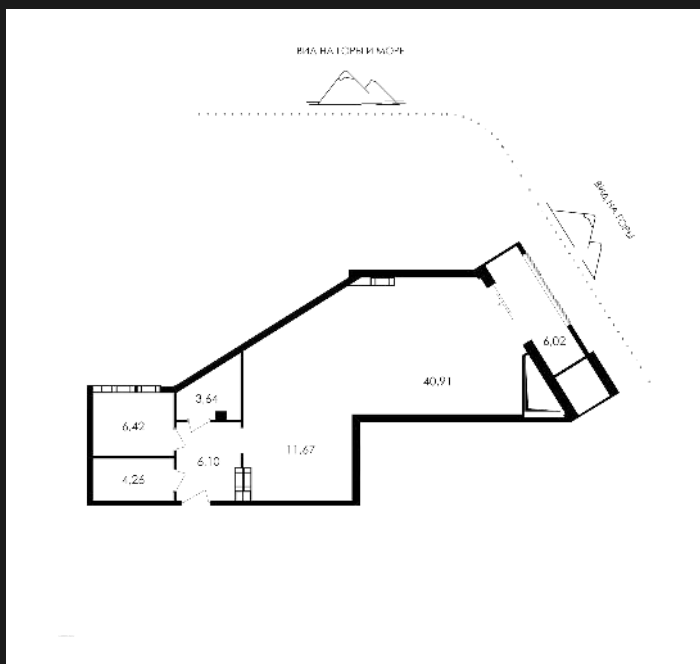

1К-АПАРТАМЕНТЫ №А-093

32 900 845 ₺

416 361 ₺/М²

ОБЩАЯ ПЛОЩАДЬ	79.02 М ²
ЖИЛАЯ	61.33 М ²
КУХНЯ	11.67 М ²
КОРПУС	ПАРК ПЛАЗА
СЕКЦИЯ	1
ЭТАЖ	10 ИЗ 12
СРОК СДАЧИ	4 КВ. 2025

ОСОБЕННОСТИ

ВЫСОТА ПОТОЛКОВ	3
ВИД ИЗ ОКОН	ГОРЫ / ГОРОД
ТИП ЛОТА	АПАРТАМЕНТ

О ЖИЛОМ КОМПЛЕКСЕ «PLAZA PARK»

УЛИЦА ЛЕНИНА, 8Б

Park Plaza — это место, где каждый день начинается с восхитительных видов из каждого апартамента и заканчивается совершенной обстановкой, созданной внимательным персоналом. Здесь роскошь и удобство — это реальность.