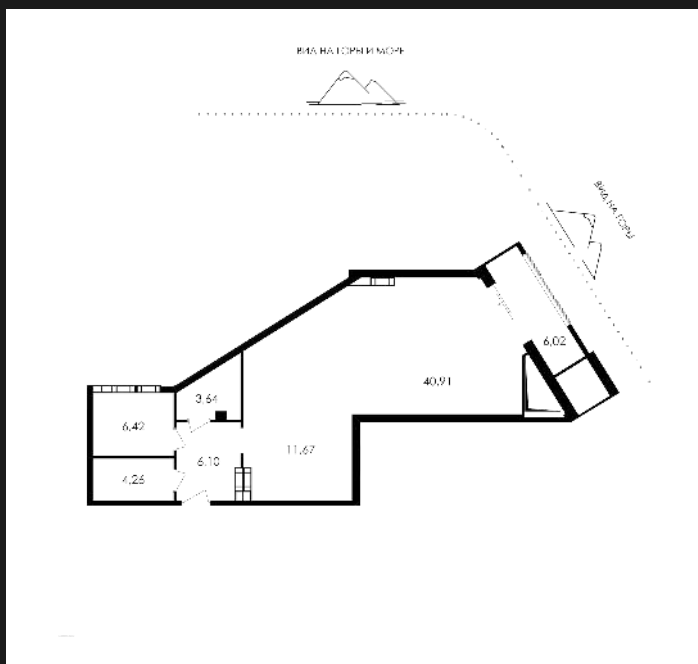

1К-АПАРТАМЕНТЫ №А-093

28 555 871 ₪

361 375 ₪/М²

ОБЩАЯ ПЛОЩАДЬ	79.02 М ²
ЖИЛАЯ	61.33 М ²
КУХНЯ	11.67 М ²
КОРПУС	ПАРК ПЛАЗА
СЕКЦИЯ	1
ЭТАЖ	10 ИЗ 12
СРОК СДАЧИ	4 КВ. 2025

ОСОБЕННОСТИ

ВЫСОТА ПОТОЛКОВ	3
ВИД ИЗ ОКОН	ГОРЫ / ГОРОД
ТИП ЛОТА	АПАРТАМЕНТ

О ЖИЛОМ КОМПЛЕКСЕ «PLAZA PARK»

УЛИЦА ЛЕНИНА, 8Б

Park Plaza — это место, где каждый день начинается с восхитительных видов из каждого апартамента и заканчивается совершенной обстановкой, созданной внимательным персоналом. Здесь роскошь и удобство — это реальность.