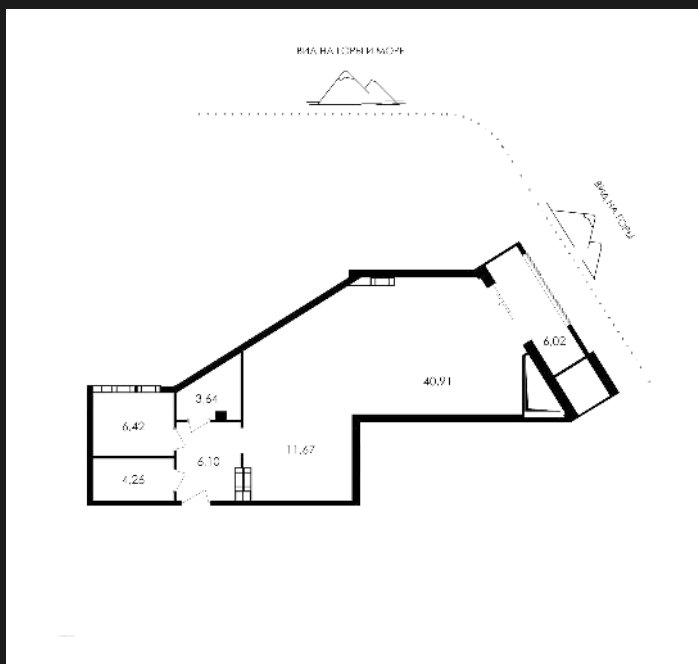

## 1К-АПАРТАМЕНТЫ №А-093

30 537 164 ₺

386 449 ₺/М<sup>2</sup>

ОБЩАЯ ПЛОЩАДЬ	79.02 М <sup>2</sup>
ЖИЛАЯ	61.33 М <sup>2</sup>
КУХНЯ	11.67 М <sup>2</sup>
КОРПУС	ПАРК ПЛАЗА
СЕКЦИЯ	1
ЭТАЖ	10 ИЗ 12
СРОК СДАЧИ	4 КВ. 2025

### ОСОБЕННОСТИ

ВЫСОТА ПОТОЛКОВ	3
ВИД ИЗ ОКОН	ГОРЫ / ГОРОД
ТИП ЛОТА	АПАРТАМЕНТ

## О ЖИЛОМ КОМПЛЕКСЕ «PLAZA PARK»

УЛИЦА ЛЕНИНА, 8Б

Park Plaza — это место, где каждый день начинается с восхитительных видов из каждого апартамента и заканчивается совершенной обстановкой, созданной внимательным персоналом. Здесь роскошь и удобство — это реальность.