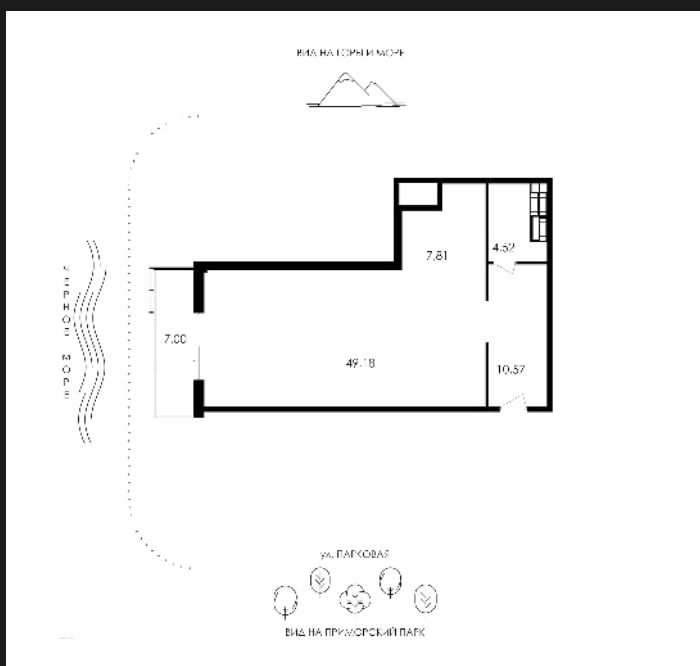

1К-АПАРТАМЕНТЫ №А-099

31 903 143 ₺

403 429 ₺/М²

ОБЩАЯ ПЛОЩАДЬ	79.08 М ²
ЖИЛАЯ	64.27 М ²
КУХНЯ	7.81 М ²
КОРПУС	ПАРК ПЛАЗА
СЕКЦИЯ	1
ЭТАЖ	10 ИЗ 12
СРОК СДАЧИ	4 КВ. 2025

ОСОБЕННОСТИ

ВЫСОТА ПОТОЛКОВ	3
ВИД ИЗ ОКОН	МОРЕ
ТИП ЛОТА	АПАРТАМЕНТ

О ЖИЛОМ КОМПЛЕКСЕ «PLAZA PARK»

УЛИЦА ЛЕНИНА, 8Б

Park Plaza — это место, где каждый день начинается с восхитительных видов из каждого апартаменты и заканчивается совершенной обстановкой, созданной внимательным персоналом. Здесь роскошь и удобство — это реальность.