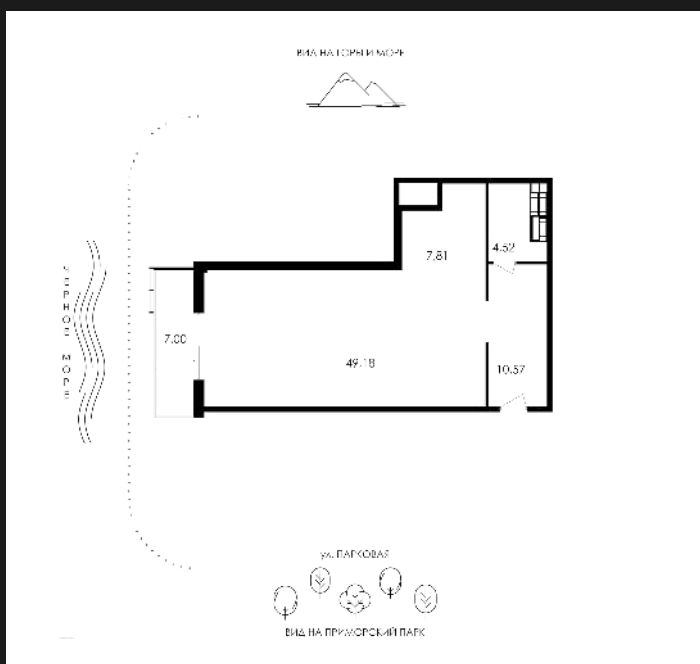

1К-АПАРТАМЕНТЫ №А-099

31 197 685 ₺

394 508 ₺/М²

| | |
|---------------|----------------------|
| ОБЩАЯ ПЛОЩАДЬ | 79.08 М ² |
| ЖИЛАЯ | 64.27 М ² |
| КУХНЯ | 7.81 М ² |
| КОРПУС | ПАРК ПЛАЗА |
| СЕКЦИЯ | 1 |
| ЭТАЖ | 10 ИЗ 12 |
| СРОК СДАЧИ | 4 КВ. 2025 |

ОСОБЕННОСТИ

| | |
|-----------------|------------|
| ВЫСОТА ПОТОЛКОВ | 3 |
| ВИД ИЗ ОКОН | МОРЕ |
| ТИП ЛОТА | АПАРТАМЕНТ |

О ЖИЛОМ КОМПЛЕКСЕ «PLAZA PARK»

УЛИЦА ЛЕНИНА, 8Б

Park Plaza — это место, где каждый день начинается с восхитительных видов из каждого апартамента и заканчивается совершенной обстановкой, созданной внимательным персоналом. Здесь роскошь и удобство — это реальность.