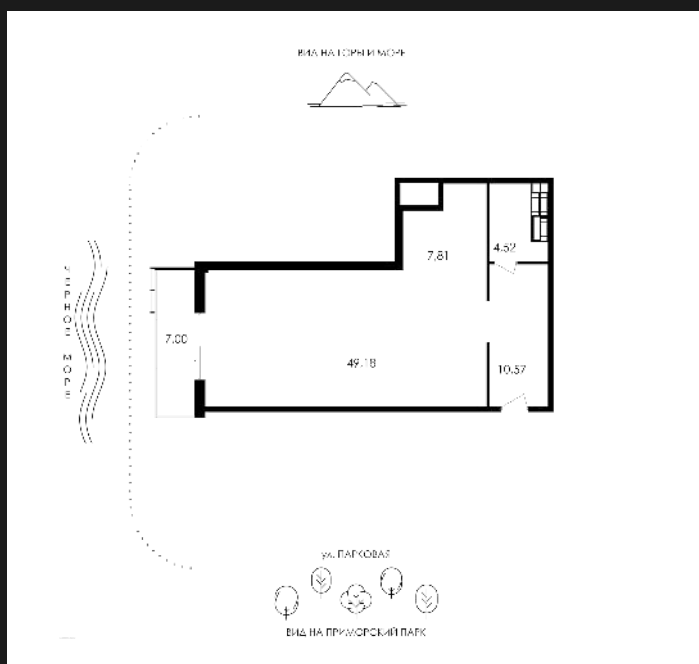

1К-АПАРТАМЕНТЫ №А-099

34 372 555 ₺

434 655 ₺/М²

ОБЩАЯ ПЛОЩАДЬ	79.08 М ²
ЖИЛАЯ	64.27 М ²
КУХНЯ	7.81 М ²
КОРПУС	ПАРК ПЛАЗА
СЕКЦИЯ	1
ЭТАЖ	10 ИЗ 12
СРОК СДАЧИ	4 КВ. 2025

ОСОБЕННОСТИ

ВЫСОТА ПОТОЛКОВ	3
ВИД ИЗ ОКОН	МОРЕ
ТИП ЛОТА	АПАРТАМЕНТ

О ЖИЛОМ КОМПЛЕКСЕ «PLAZA PARK»

УЛИЦА ЛЕНИНА, 8Б

Park Plaza — это место, где каждый день начинается с восхитительных видов из каждого апартамента и заканчивается совершенной обстановкой, созданной внимательным персоналом. Здесь роскошь и удобство — это реальность.