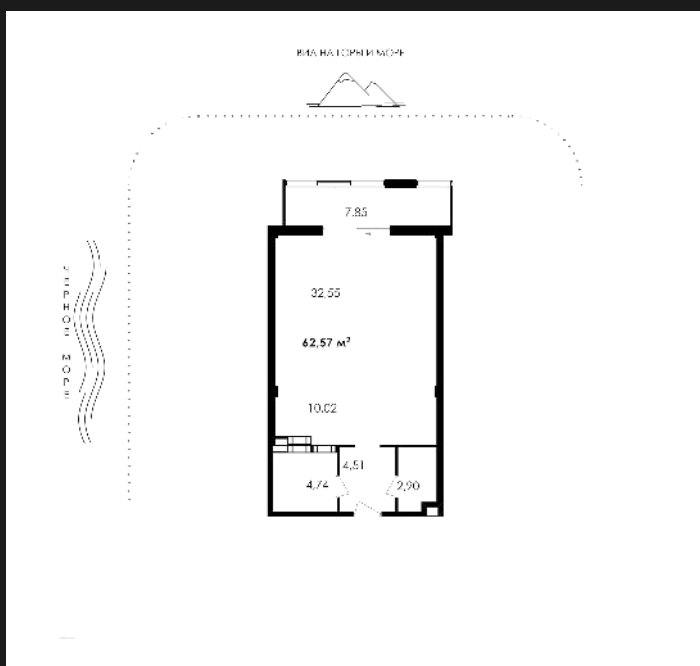

1К-АПАРТАМЕНТЫ №А-101

31 695 637 ₺

506 563 ₺/М²

ОБЩАЯ ПЛОЩАДЬ	62.57 М ²
ЖИЛАЯ	44.7 М ²
КУХНЯ	10.02 М ²
КОРПУС	ПАРК ПЛАЗА
СЕКЦИЯ	1
ЭТАЖ	11 ИЗ 12
СРОК СДАЧИ	4 КВ. 2025

ОСОБЕННОСТИ

ВЫСОТА ПОТОЛКОВ	3
ВИД ИЗ ОКОН	ГОРЫ
ТИП ЛОТА	АПАРТАМЕНТ

О ЖИЛОМ КОМПЛЕКСЕ «PLAZA PARK»

УЛИЦА ЛЕНИНА, 8Б

Park Plaza — это место, где каждый день начинается с восхитительных видов из каждого апартаменты и заканчивается совершенной обстановкой, созданной внимательным персоналом. Здесь роскошь и удобство — это реальность.