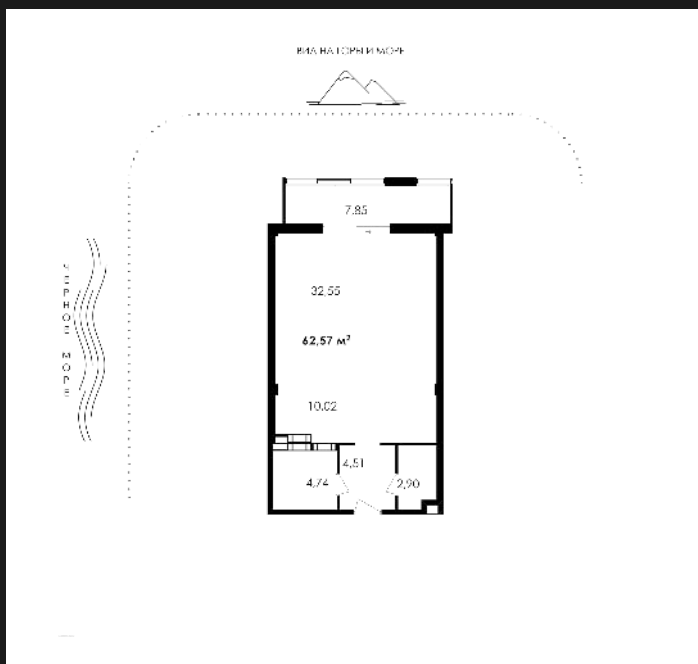

1К-АПАРТАМЕНТЫ №А-101

29 418 542 ₺

470 170 ₺/М²

ОБЩАЯ ПЛОЩАДЬ	62.57 М ²
ЖИЛАЯ	44.7 М ²
КУХНЯ	10.02 М ²
КОРПУС	ПАРК ПЛАЗА
СЕКЦИЯ	1
ЭТАЖ	11 ИЗ 12
СРОК СДАЧИ	4 КВ. 2025

ОСОБЕННОСТИ

ВЫСОТА ПОТОЛКОВ	3
ВИД ИЗ ОКОН	ГОРЫ
ТИП ЛОТА	АПАРТАМЕНТ

О ЖИЛОМ КОМПЛЕКСЕ «PLAZA PARK»

УЛИЦА ЛЕНИНА, 8Б

Park Plaza — это место, где каждый день начинается с восхитительных видов из каждого апартамента и заканчивается совершенной обстановкой, созданной внимательным персоналом. Здесь роскошь и удобство — это реальность.