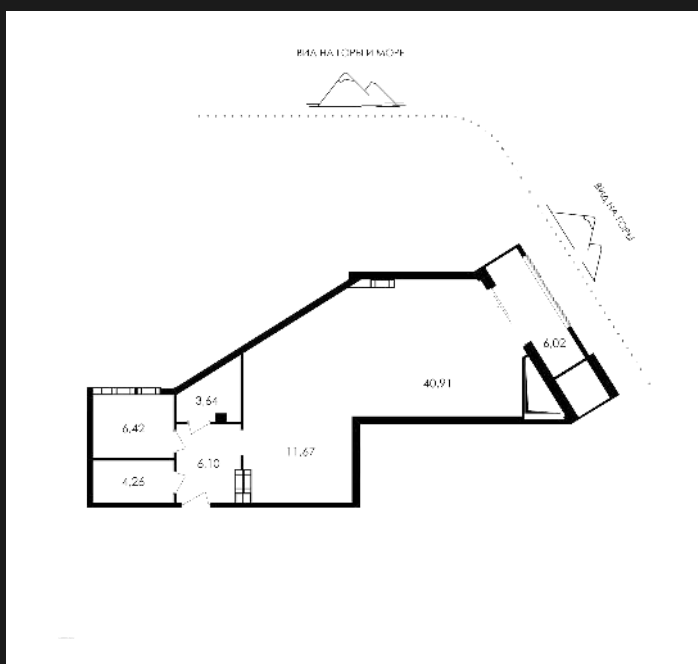

1К-АПАРТАМЕНТЫ №А-104

34 594 228 ₺

437 791 ₺/М²

| | |
|---------------|----------------------|
| ОБЩАЯ ПЛОЩАДЬ | 79.02 М ² |
| ЖИЛАЯ | 61.33 М ² |
| КУХНЯ | 11.67 М ² |
| КОРПУС | ПАРК ПЛАЗА |
| СЕКЦИЯ | 1 |
| ЭТАЖ | 11 ИЗ 12 |
| СРОК СДАЧИ | 4 КВ. 2025 |

ОСОБЕННОСТИ

| | |
|-----------------|--------------|
| ВЫСОТА ПОТОЛКОВ | 3 |
| ВИД ИЗ ОКОН | ГОРЫ / ГОРОД |
| ТИП ЛОТА | АПАРТАМЕНТ |

О ЖИЛОМ КОМПЛЕКСЕ «PLAZA PARK»

УЛИЦА ЛЕНИНА, 8Б

Park Plaza — это место, где каждый день начинается с восхитительных видов из каждого апартамента и заканчивается совершенной обстановкой, созданной внимательным персоналом. Здесь роскошь и удобство — это реальность.