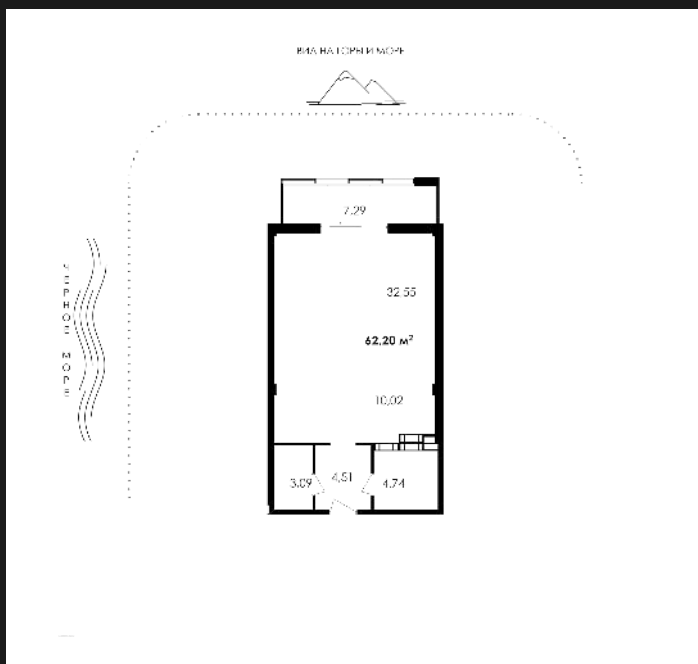

1К-АПАРТАМЕНТЫ №А-113

33 491 517 ₺

538 449 ₺/М²

ОБЩАЯ ПЛОЩАДЬ	62.2 М ²
ЖИЛАЯ	44.89 М ²
КУХНЯ	10.02 М ²
КОРПУС	ПАРК ПЛАЗА
СЕКЦИЯ	1
ЭТАЖ	12 ИЗ 12
СРОК СДАЧИ	4 КВ. 2025

ОСОБЕННОСТИ

ВЫСОТА ПОТОЛКОВ	3
ВИД ИЗ ОКОН	ГОРЫ
ТИП ЛОТА	АПАРТАМЕНТ

О ЖИЛОМ КОМПЛЕКСЕ «PLAZA PARK»

УЛИЦА ЛЕНИНА, 8Б

Park Plaza — это место, где каждый день начинается с восхитительных видов из каждого апартамента и заканчивается совершенной обстановкой, созданной внимательным персоналом. Здесь роскошь и удобство — это реальность.