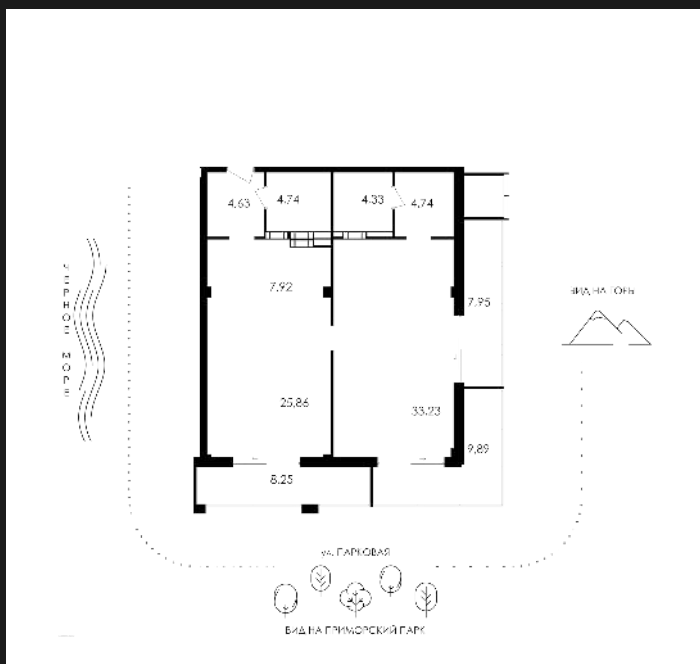

## 2К-АПАРТАМЕНТЫ №А-116

42 685 368 ₺

382 691 ₺/М<sup>2</sup>

ОБЩАЯ ПЛОЩАДЬ	111.54 М <sup>2</sup>
ЖИЛАЯ	77.53 М <sup>2</sup>
КУХНЯ	7.92 М <sup>2</sup>
КОРПУС	ПАРК ПЛАЗА
СЕКЦИЯ	1
ЭТАЖ	12 ИЗ 12
СРОК СДАЧИ	4 КВ. 2025

### ОСОБЕННОСТИ

ВЫСОТА ПОТОЛКОВ	3
ВИД ИЗ ОКОН	ГОРЫ / ПАРК / МОРЕ
ТИП ЛОТА	АПАРТАМЕНТ

## О ЖИЛОМ КОМПЛЕКСЕ «PLAZA PARK»

УЛИЦА ЛЕНИНА, 8Б

Park Plaza — это место, где каждый день начинается с восхитительных видов из каждого апартаменты и заканчивается совершенной обстановкой, созданной внимательным персоналом. Здесь роскошь и удобство — это реальность.