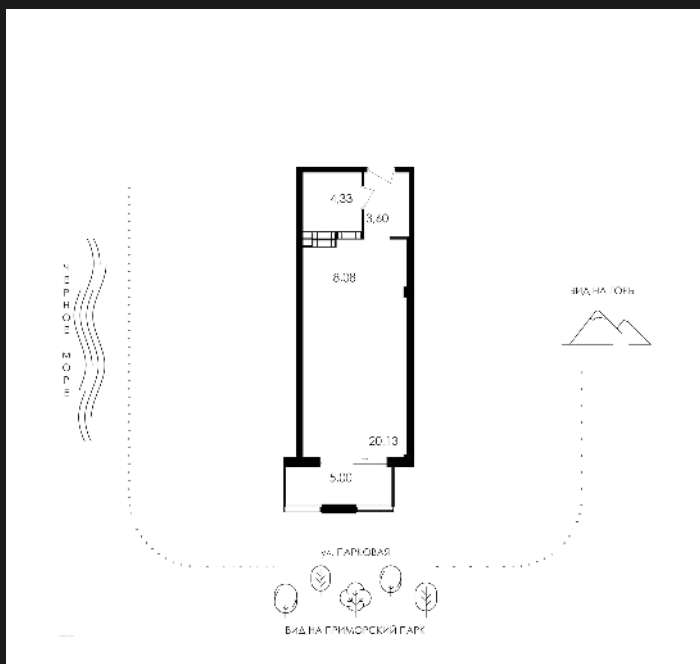

1К-АПАРТАМЕНТЫ №А-118

21 017 809 ₺

510 885 ₺/М²

ОБЩАЯ ПЛОЩАДЬ	41.14 М ²
ЖИЛАЯ	28.06 М ²
КУХНЯ	8.08 М ²
КОРПУС	ПАРК ПЛАЗА
СЕКЦИЯ	1
ЭТАЖ	12 ИЗ 12
СРОК СДАЧИ	4 КВ. 2025

ОСОБЕННОСТИ

ВЫСОТА ПОТОЛКОВ	3
ВИД ИЗ ОКОН	МОРЕ / ПАРК / ГОРЫ / ГОРОД
ТИП ЛОТА	АПАРТАМЕНТ

О ЖИЛОМ КОМПЛЕКСЕ «PLAZA PARK»

УЛИЦА ЛЕНИНА, 8Б

Park Plaza — это место, где каждый день начинается с восхитительных видов из каждого апартаменты и заканчивается совершенной обстановкой, созданной внимательным персоналом. Здесь роскошь и удобство — это реальность.