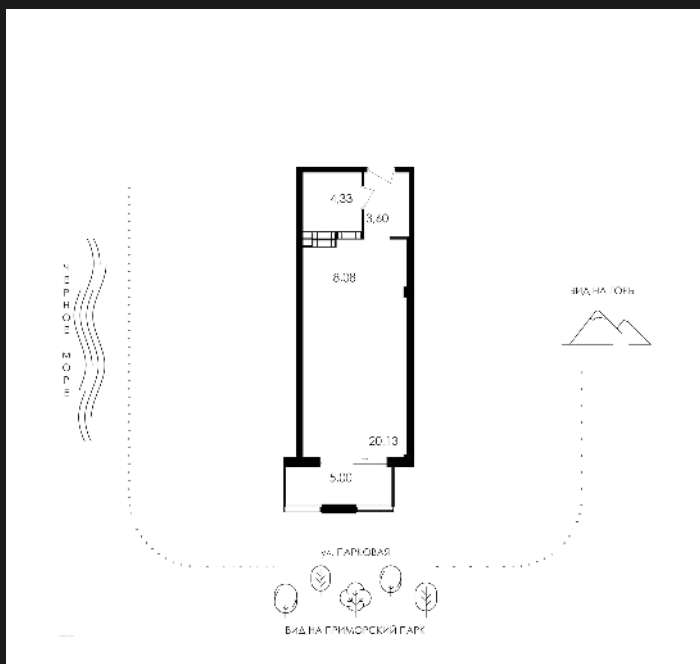

1К-АПАРТАМЕНТЫ №А-118

21 333 076 ₺

518 548 ₺/М²

ОБЩАЯ ПЛОЩАДЬ	41.14 М ²
ЖИЛАЯ	28.06 М ²
КУХНЯ	8.08 М ²
КОРПУС	ПАРК ПЛАЗА
СЕКЦИЯ	1
ЭТАЖ	12 ИЗ 12
СРОК СДАЧИ	4 КВ. 2025

ОСОБЕННОСТИ

ВЫСОТА ПОТОЛКОВ	3
ВИД ИЗ ОКОН	МОРЕ / ПАРК / ГОРЫ / ГОРОД
ТИП ЛОТА	АПАРТАМЕНТ

О ЖИЛОМ КОМПЛЕКСЕ «PLAZA PARK»

УЛИЦА ЛЕНИНА, 8Б

Park Plaza — это место, где каждый день начинается с восхитительных видов из каждого апартамента и заканчивается совершенной обстановкой, созданной внимательным персоналом. Здесь роскошь и удобство — это реальность.