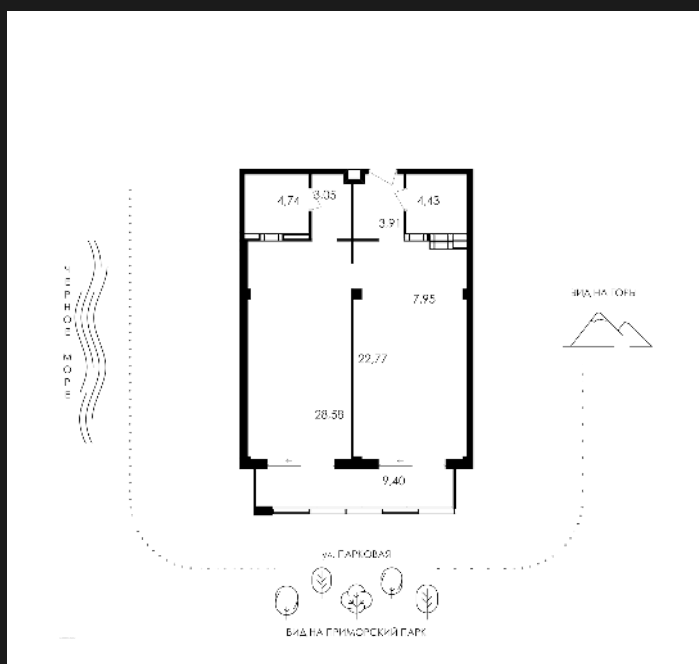

2К-АПАРТАМЕНТЫ №А-119

43 718 985 ₺

515 372 ₺/М²

ОБЩАЯ ПЛОЩАДЬ	84.83 М ²
ЖИЛАЯ	67.48 М ²
КУХНЯ	7.95 М ²
КОРПУС	ПАРК ПЛАЗА
СЕКЦИЯ	1
ЭТАЖ	12 ИЗ 12
СРОК СДАЧИ	4 КВ. 2025

ОСОБЕННОСТИ

ВЫСОТА ПОТОЛКОВ	3
ВИД ИЗ ОКОН	МОРЕ / ПАРК / ГОРЫ / ГОРОД
ТИП ЛОТА	АПАРТАМЕНТ

О ЖИЛОМ КОМПЛЕКСЕ «PLAZA PARK»

УЛИЦА ЛЕНИНА, 8Б

Park Plaza — это место, где каждый день начинается с восхитительных видов из каждого апартамента и заканчивается совершенной обстановкой, созданной внимательным персоналом. Здесь роскошь и удобство — это реальность.