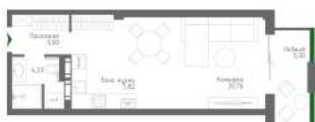

## 1К-АПАРТАМЕНТЫ №А-8

25 054 064 ₺

603 567 ₺/М<sup>2</sup>

ОБЩАЯ ПЛОЩАДЬ	41.51 М <sup>2</sup>
ЖИЛАЯ	28.69 М <sup>2</sup>
КУХНЯ	7.82 М <sup>2</sup>
КОРПУС	ПАРК ПЛАЗА
СЕКЦИЯ	1
ЭТАЖ	2 ИЗ 12
СРОК СДАЧИ	4 КВ. 2025

### ОСОБЕННОСТИ

ВЫСОТА ПОТОЛКОВ 3

ВИД ИЗ ОКОН ПАРК

ТИП ЛОТА АПАРТАМЕНТ