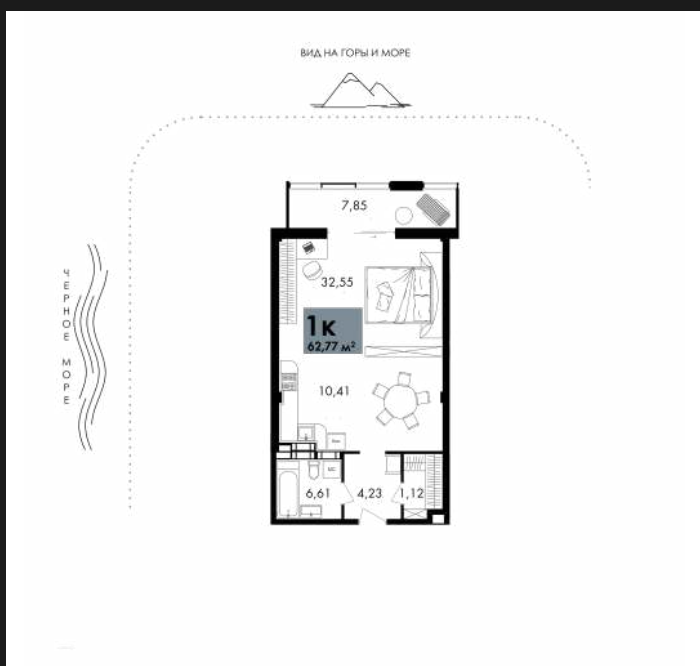

1К-АПАРТАМЕНТЫ №А-013

26 168 531 ₺

416 896 ₺/М²

ОБЩАЯ ПЛОЩАДЬ	62.77 М ²
ЖИЛАЯ	44.51 М ²
КУХНЯ	10.41 М ²
КОРПУС	ПАРК ПЛАЗА
СЕКЦИЯ	1
ЭТАЖ	3 ИЗ 12
СРОК СДАЧИ	4 КВ. 2025

ОСОБЕННОСТИ

ВЫСОТА ПОТОЛКОВ	3
ВИД ИЗ ОКОН	ГОРЫ
ТИП ЛОТА	АПАРТАМЕНТ

О ЖИЛОМ КОМПЛЕКСЕ «PLAZA PARK»

УЛИЦА ЛЕНИНА, 8Б

Park Plaza — это место, где каждый день начинается с восхитительных видов из каждого апартаменты и заканчивается совершенной обстановкой, созданной внимательным персоналом. Здесь роскошь и удобство — это реальность.