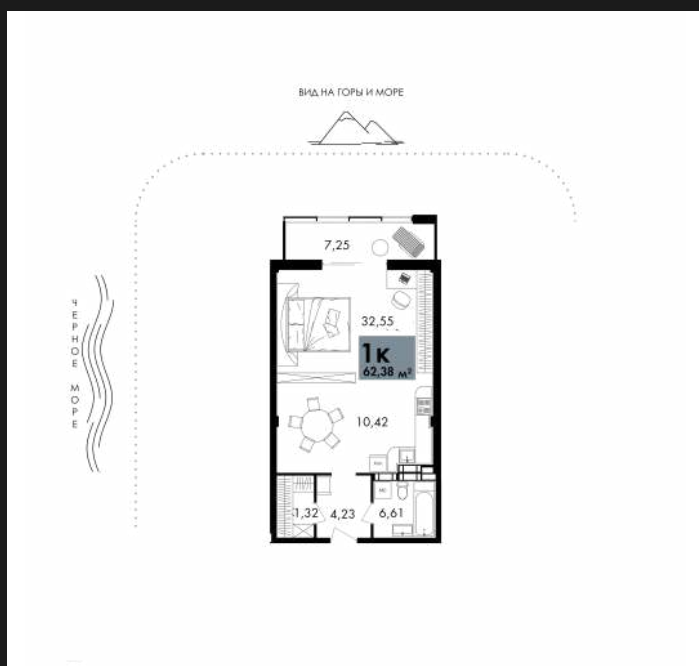

1К-АПАРТАМЕНТЫ №А-14

28 527 329 ₺

457 315 ₺/М²

ОБЩАЯ ПЛОЩАДЬ	62.38 М ²
ЖИЛАЯ	44.71 М ²
КУХНЯ	10.42 М ²
КОРПУС	ПАРК ПЛАЗА
СЕКЦИЯ	1
ЭТАЖ	3 ИЗ 12
СРОК СДАЧИ	4 КВ. 2025

ОСОБЕННОСТИ

ВЫСОТА ПОТОЛКОВ	3
ВИД ИЗ ОКОН	ГОРЫ
ТИП ЛОТА	АПАРТАМЕНТ

О ЖИЛОМ КОМПЛЕКСЕ «ПАРК ПЛАЗА»

УЛИЦА ЛЕНИНА, 8Б

Парк Плаза — это место, где каждый день начинается с восхитительных видов из каждого апартаменты и заканчивается совершенной обстановкой, созданной внимательным персоналом. Здесь роскошь и удобство — это реальность.